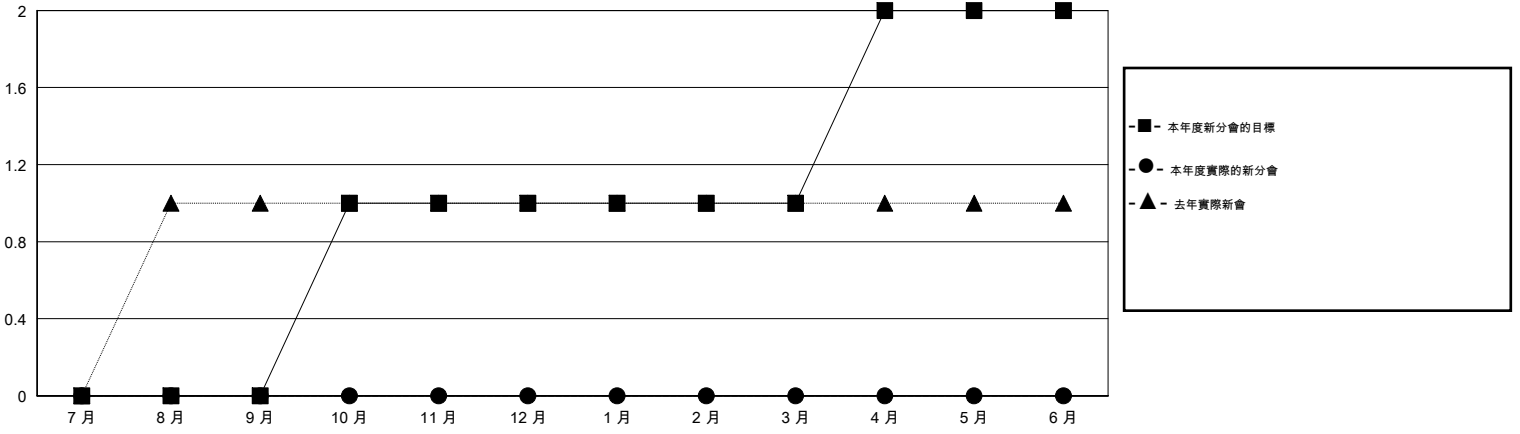

MONTHLY MEMBERSHIP PROGRESS REPORT

District 300D1

Results as of: 6/30/2016

GMT: PEI-JEN CHEN

地點 REP OF CHINA

GMT憲章區 5

分會				
成果 2016-2017				
季	新分會目標	新會	會員流失的分會	淨增/減
7月/8月/9月	0	0	0	0
10月/11月/12月	1	0	0	0
1月/2月/3月	0	0	0	0
4月/5月/6月	1	0	0	0

位會員@每位須繳				
成果 2016-2017				
季	新會員目標	增加的授證/新會員	退會人數	淨增/減
7月/8月/9月	190	0	0	0
10月/11月/12月	105	0	0	0
1月/2月/3月	20	0	0	0
4月/5月/6月	-155	0	0	0

目標與實際新會累積