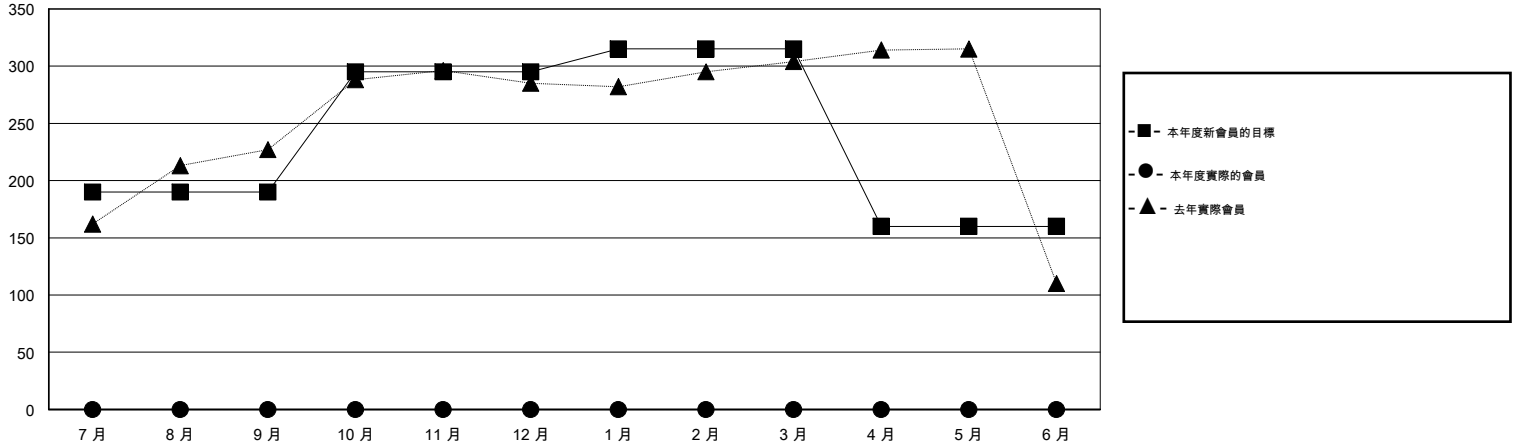

目標和實際會員累積

已取消的分會: 0	0 CLUBS OF 0 增添1位或以上的新會員	性別分佈
		男 0 (100.00%)
		女 0 (100.00%)
放棄的會員	點擊這裡取得健康評估資料	家庭單位會員 0
過世 0		戶長 0
分會已取消 0		非戶長 0
其他 0		
總計 0